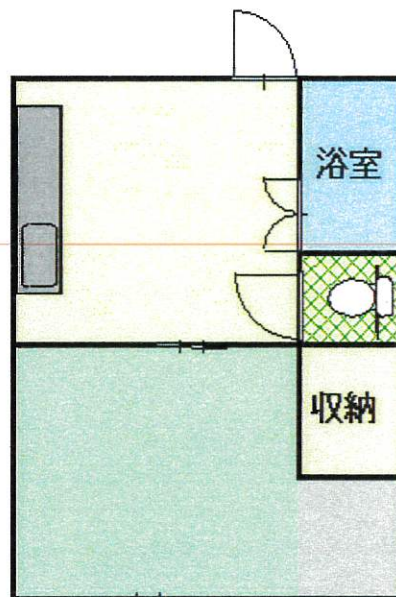

貸アパート

八王子駅

間取り
1DK

専有面積
23.20㎡

築年月
1979年01月

チェックポイント！

駐輪場有(無料),主要採光面：南向き,喫煙不可,楽器不可,ペット不可,B・T別,シャワー,トイレ,収納スペース,都市ガス,エアコン

物件種目	貸アパート
最寄駅	八王子
間取タイプ	1DK
賃貸条件	賃料 52,000円
	礼金なし 敷金なし 保証金なし

物件所在地	東京都八王子市中野上町1丁目		
交通	JR中央本線 八王子 徒歩28分		
建物	建物名		
	構造・規模	軽量鉄骨造 2階建/1階部分	
	使用部分積	23.20㎡	
	間取内訳		
築年月	1979年01月	契約期間	2年
管理費等	なし		
駐車場			
現況	空家	入居可能時期	相談
設備	B・T別,シャワー,トイレ,収納スペース,都市ガス,エアコン		
保険等	要 2年10,000円		
備考	退去時クリーニング費用：44,000円 更新料：新賃料1ヶ月 利用駅1：京王線 京王八王子 徒歩28分		